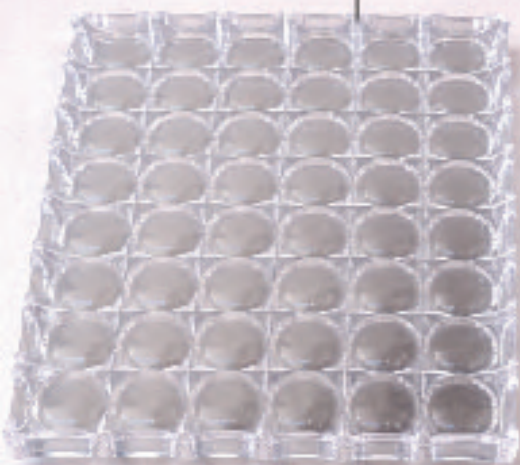

## Imagen ilustrativa

### Jarro cervecero Bahía 43854

Material: Plástico

Capacidad: 350 cc.

Medida: 12cm alto x 8cm diámetro

\$4.800

\$2.750

**Jarro Acril chopp**  
22588

Material: Acrílico  
Capacidad: 440 ml  
Medida: 7 cm diámetro x 11,5 cm alto  
Sin elección de color

\$3.150

**Vaso Acril Miami**  
32424

Material: Acrílico  
Capacidad: 500 cc.  
Medida: 8,5 cm diámetro x 15 cm alto

Disponible en: Celeste - Lila - Transparente

**\$18.800**

**Bandeja Transparenza rectangular**