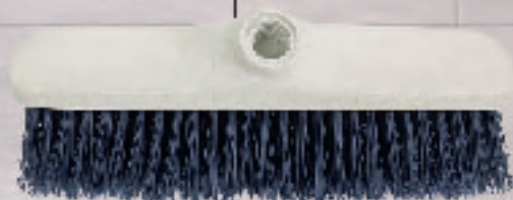

**Escobillon Temptra
82401**

Material: Plástico
No incluye Cabo
Medidas: 30cm largo

$8.900