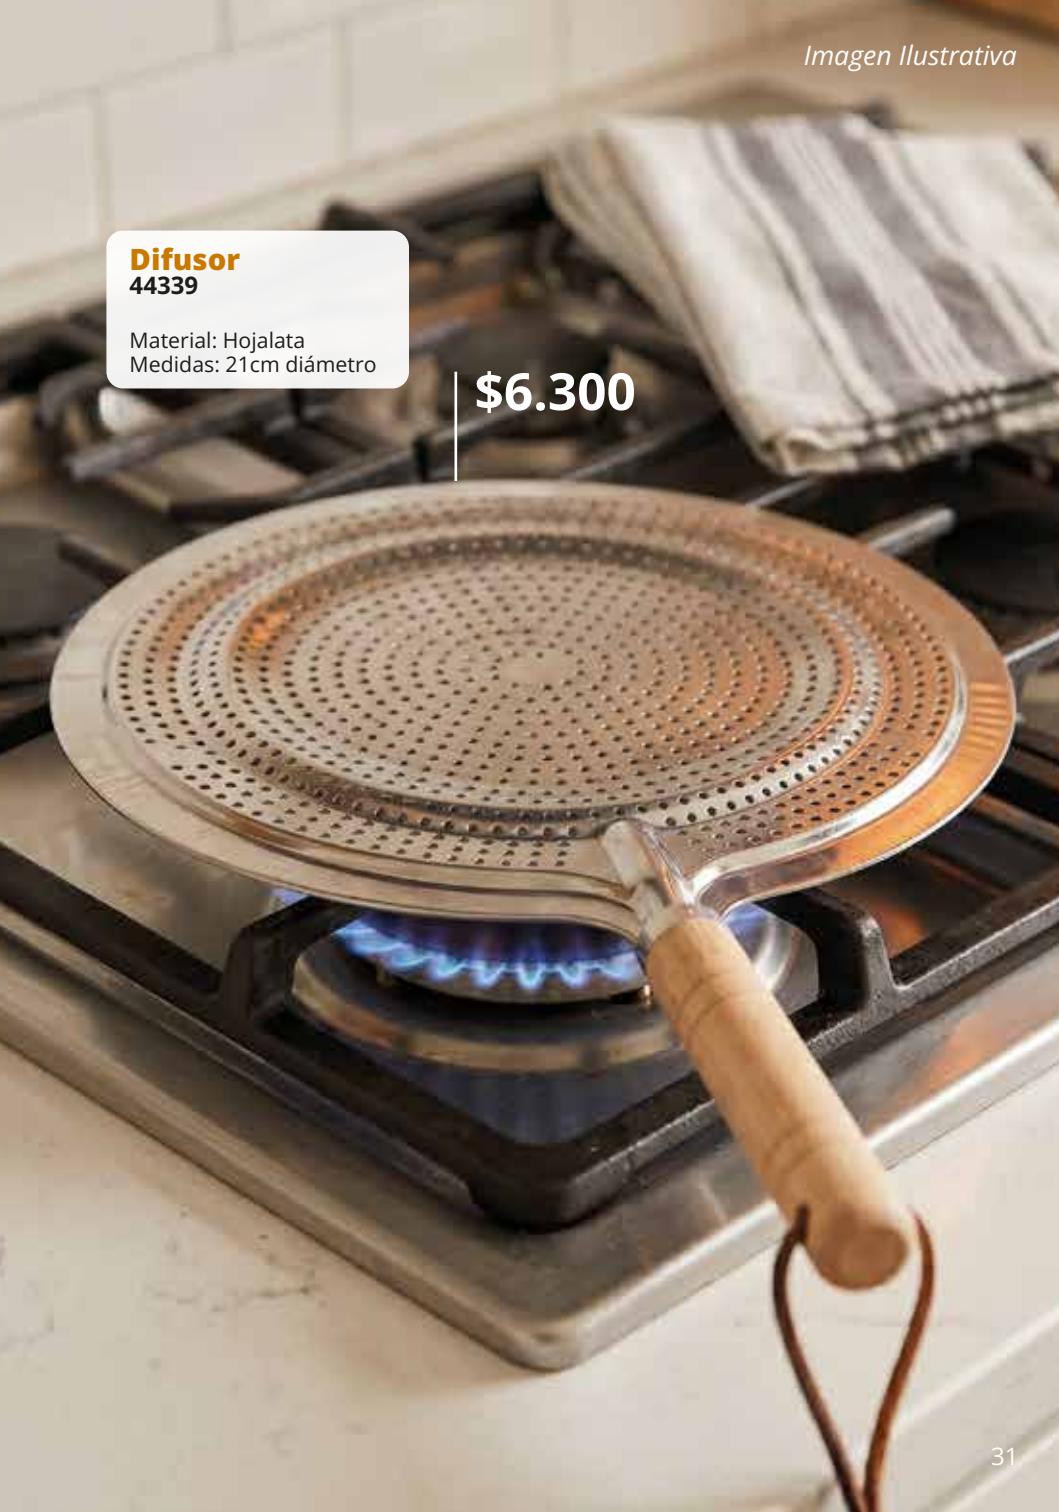

Material: Acero inoxidable
Medidas: 33 cm diámetro x 10 cm alto

\$29.850

Difusor

44339

Material: Hojalata

Medidas: 21cm diámetro

\$6.300

\$4.800